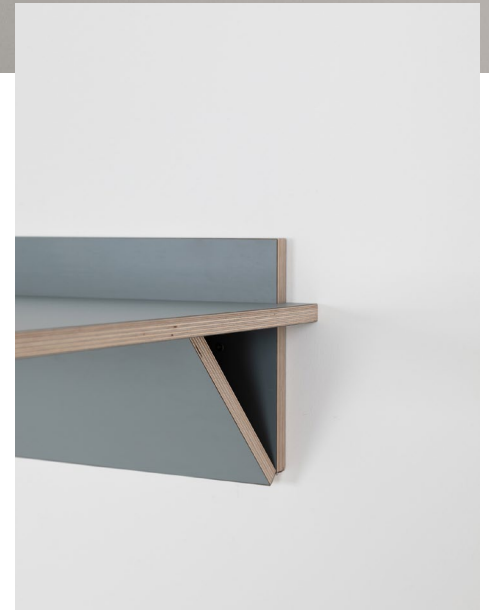

## Flexibler Klappptisch

Wandelbar und praktisch:  
MONIKA ist ein minimalistischer  
Klappptisch mit Wandmontage, der  
sich flexibel an alle Situationen  
anpasst. Ideal für kleine oder  
unterschiedlich genutzte Räume.

# MONIKA Flexibler Klapptisch

MONIKA eignet sich als praktische Lösung für einen flexiblen Ess-, Schreib- oder Beistelltisch. Bei Platzmangel bietet MONIKA Funktionalität ohne Kompromisse. Wenn der Tisch gerade nicht gebraucht wird, kann er einfach zusammengeklappt und an der Wand verstaut werden.

## MONIKA Materialien

- Birkenperrholz geölt

Natur geölt Weiß geölt

- Birkenperrholz lackiert

Weiß Grau Blau Grün Braun

- Birkenperrholz mit HPL Beschichtung

Softwhite Camebeige Kaschmirgrau Perlgrau Monumentgrau Kieselgrau