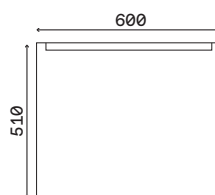

## MONIKA Spezifikationen

MONIKA (B x T: 60 x 51 cm oder 90 x 51 cm) wird ganz unkompliziert mit den mitgelieferten Schrauben an der Wand montiert und über einen simplen Mechanismus ein- und ausgeklappt.

## MONIKA Seitenansicht & Frontalansicht eingeklappt

## MONIKA Maße

Ansicht von vorne

Seitenansicht

Grundriss