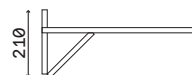

Seitenansicht